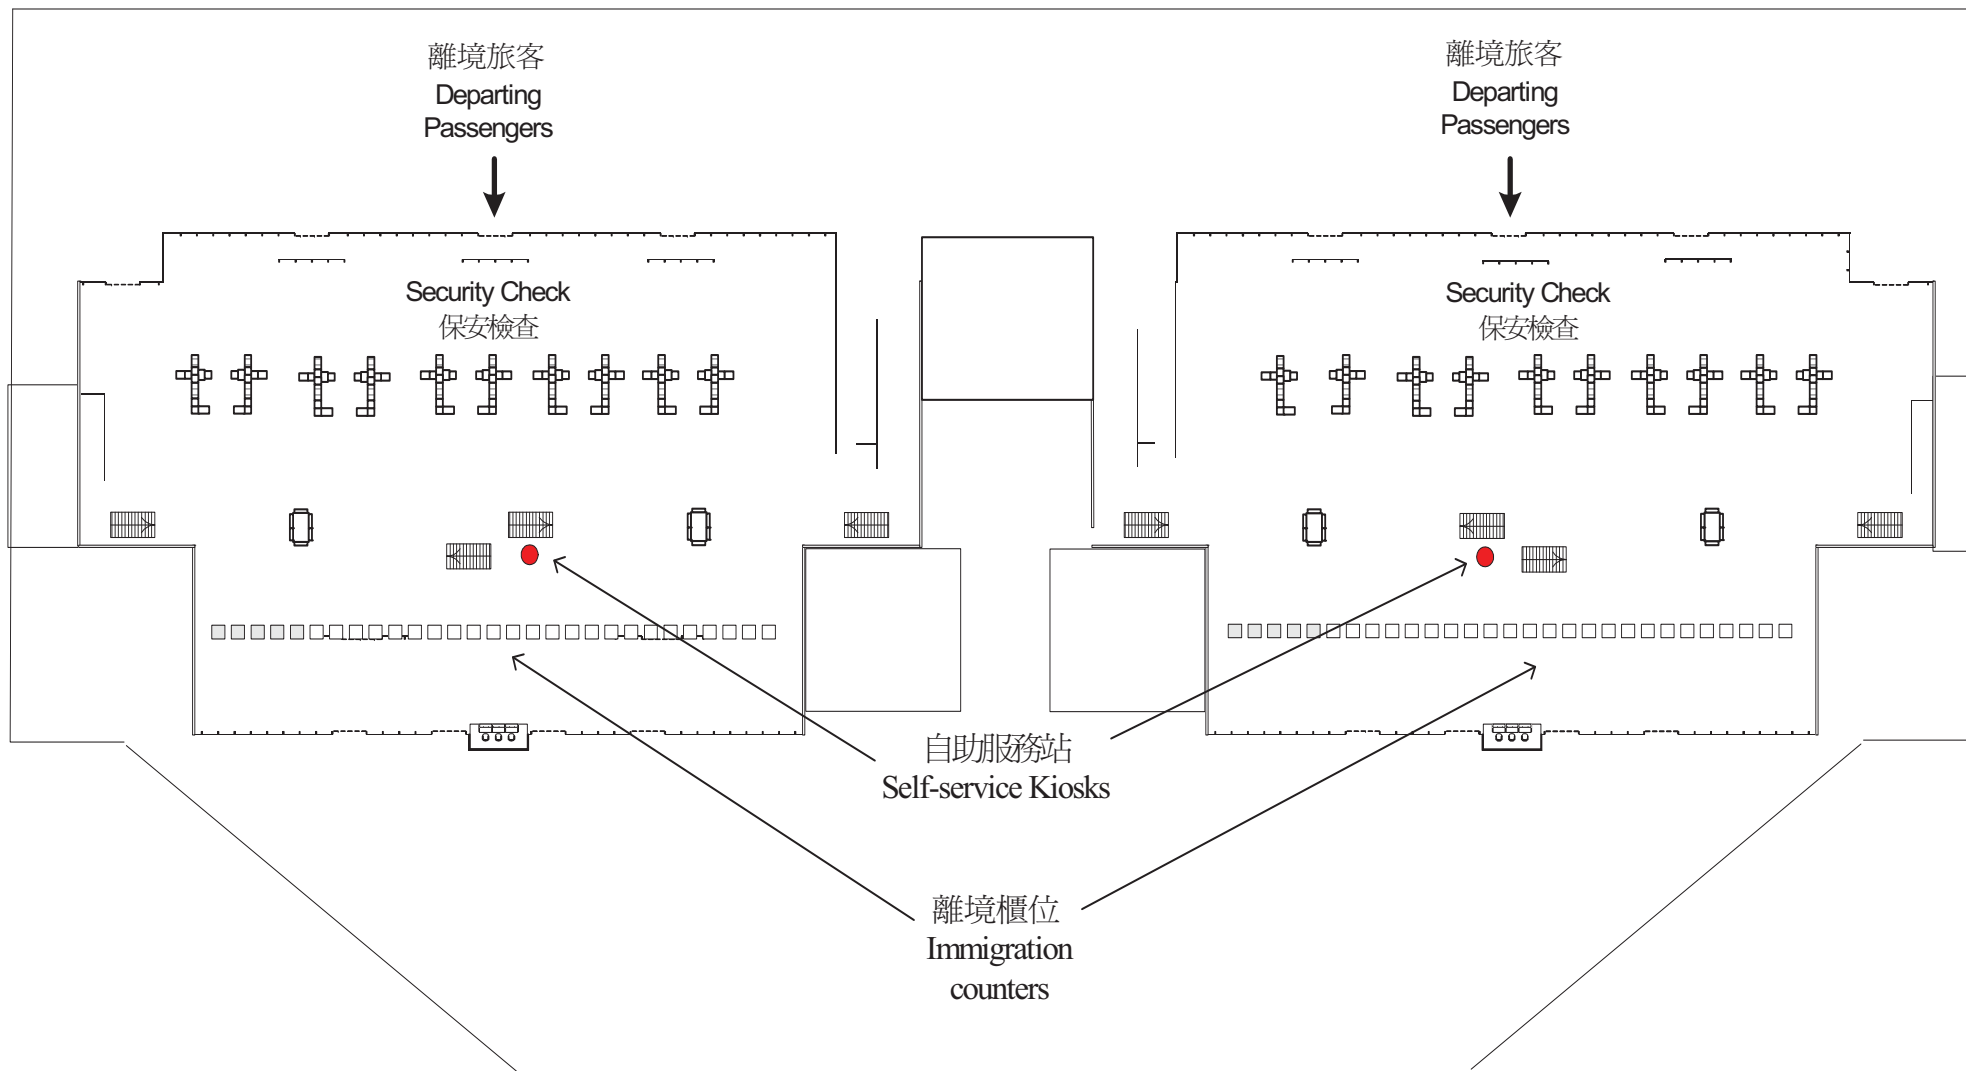

香港國際機場入境大堂自助服務站位置圖
Location Map of Self-service Kiosk at Hong Kong International Airport - Arrival Hall

香港國際機場一號客運大樓離境大堂自助服務站位置圖
Location Map of Self-service Kiosk at Hong Kong International Airport - Terminal 1 Departure Hall

香港國際機場二號客運大樓離境大堂自助服務站位置圖
Location Map of Self-service Kiosk at Hong Kong International Airport - Terminal 2 Departure Hall

離境旅客
Departing
Passengers