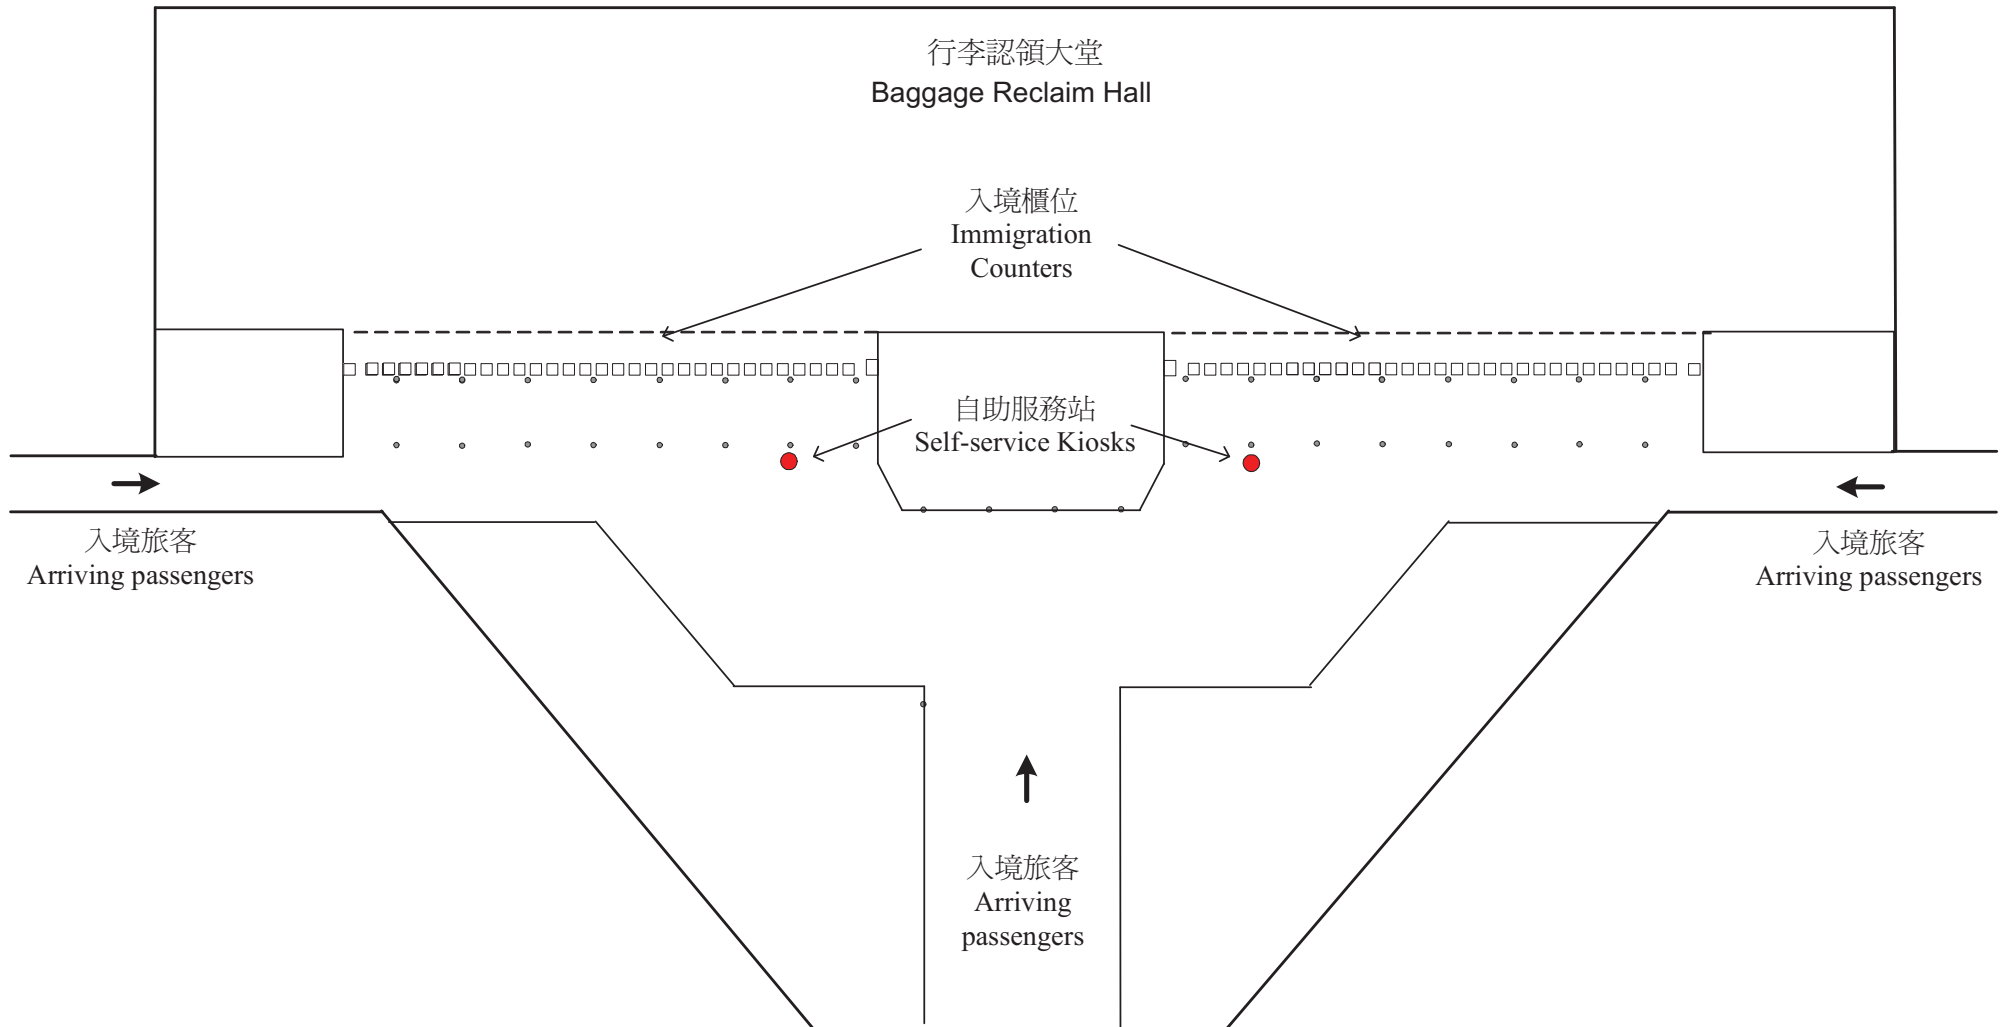

香港國際機場入境大堂自助服務站位置圖
Location Map of Self-service Kiosk at Hong Kong International Airport - Arrival Hall

香港國際機場一號客運大樓離境大堂自助服務站位置圖
Location Map of Self-service Kiosk at Hong Kong International Airport - Terminal 1 Departure Hall

香港國際機場二號客運大樓離境大堂自助服務站位置圖
Location Map of Self-service Kiosk at Hong Kong International Airport - Terminal 2 Departure Hall

離境旅客
Departing
Passengers