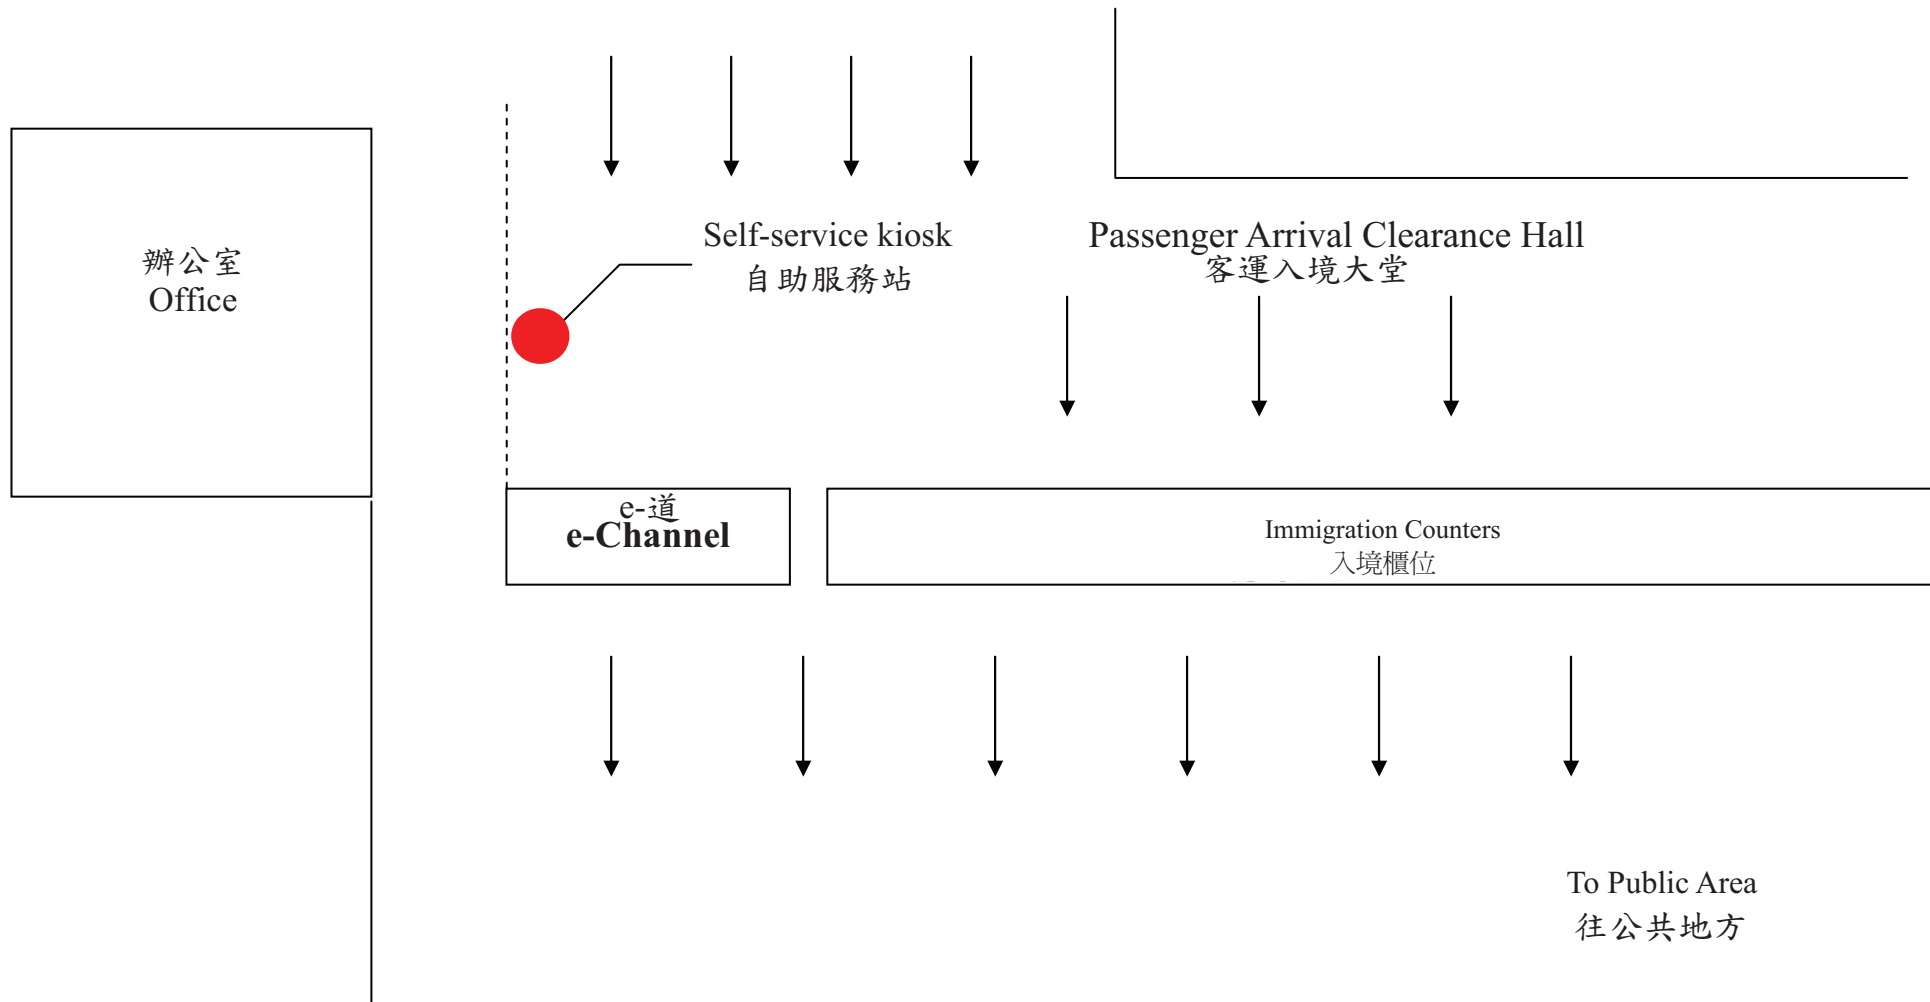

中國客運碼頭管制站入境大堂自助服務站位置圖  
Location Map of Self-service Kiosk at China Ferry Terminal Control Point - Arrival Hall

中國客運碼頭管制站離境大堂自助服務站位置圖  
Location Map of Self-service Kiosk at China Ferry Terminal Control Point - Departure Hall