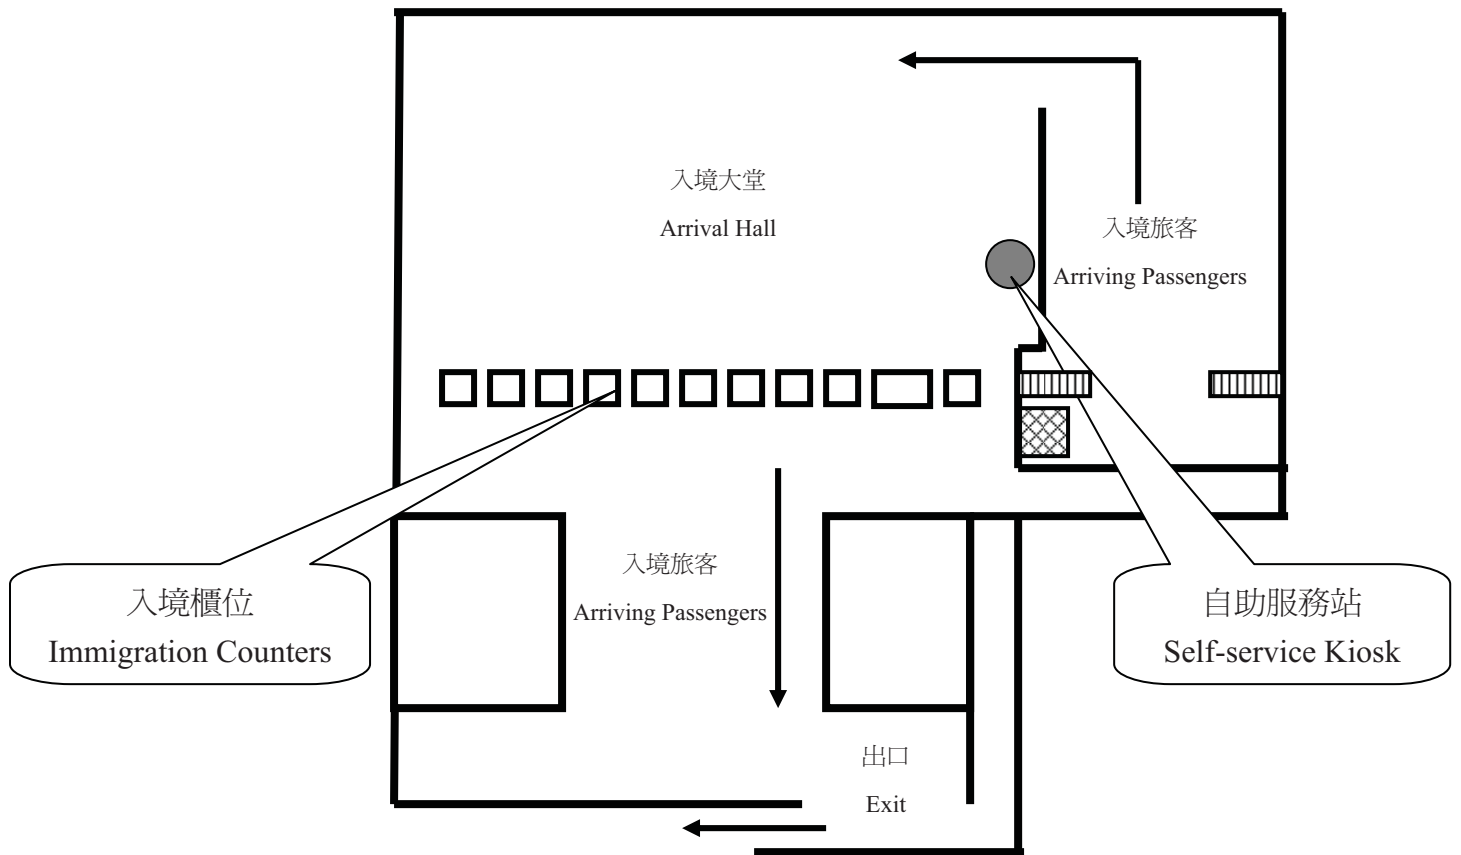

紅磡管制站入境大堂自助服務站位置圖
Location Map of Self-service Kiosk at Hung Hom Control Point - Arrival Hall

紅磡管制站離境大堂自助服務站位置圖
Location Map of Self-service Kiosk at Hung Hom Control Point - Departure Hall