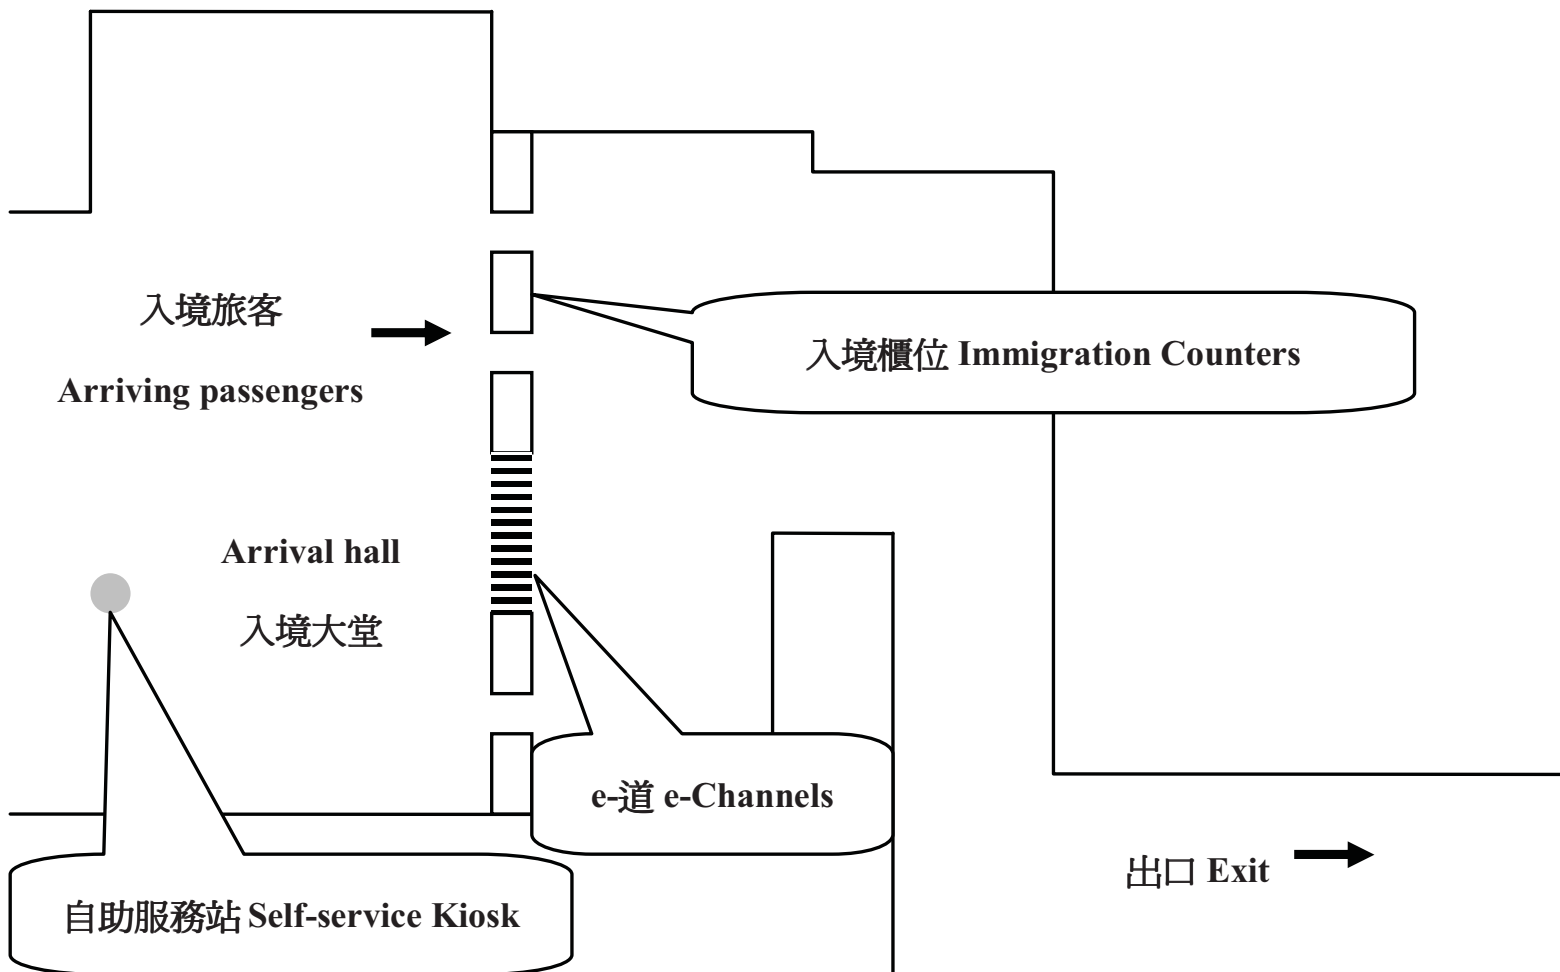

深圳灣管制站一樓入境大堂自助服務站位置圖

Location Map of Self-service Kiosk at Shenzhen Bay Control Point - 1/F Arrival Hall

深圳灣管制站地面離境大堂自助服務站位置圖

Location Map of Self-service Kiosk at Shenzhen Bay Control Point - G/F Departure Hall

深圳灣管制站地面入境大堂自助服務站位置圖

Location Map of Self-service Kiosk at Shenzhen Bay Control Point - G/F Arrival Hall