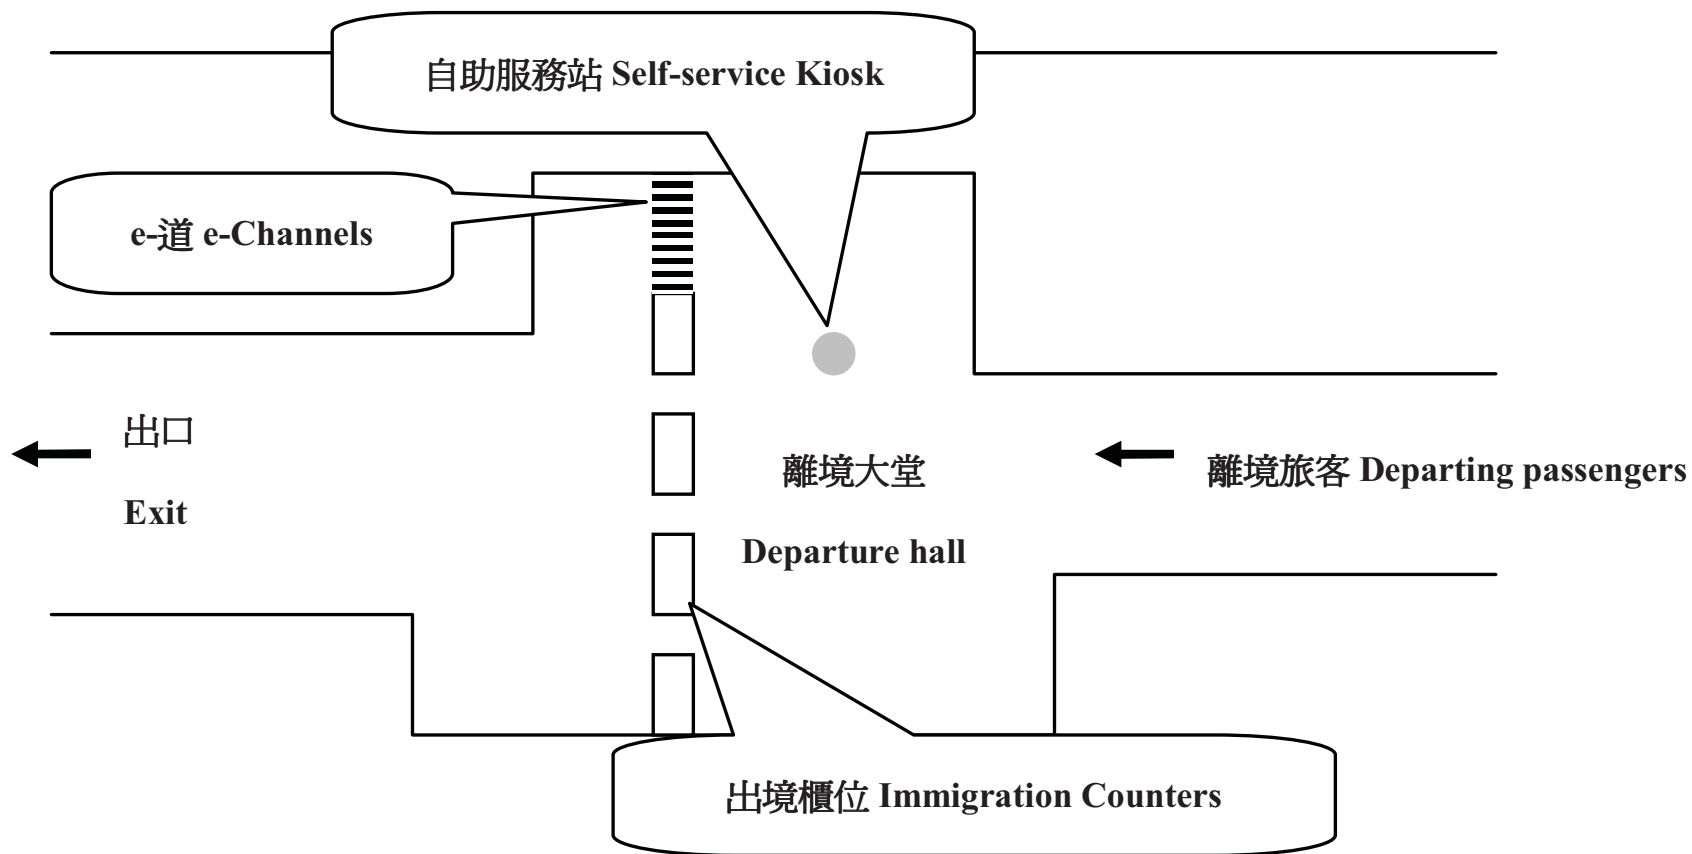

深圳灣管制站一樓入境大堂自助服務站位置圖

Location Map of Self-service Kiosk at Shenzhen Bay Control Point - 1/F Arrival Hall

深圳灣管制站地面離境大堂自助服務站位置圖

Location Map of Self-service Kiosk at Shenzhen Bay Control Point - G/F Departure Hall

深圳灣管制站地面入境大堂自助服務站位置圖

Location Map of Self-service Kiosk at Shenzhen Bay Control Point - G/F Arrival Hall