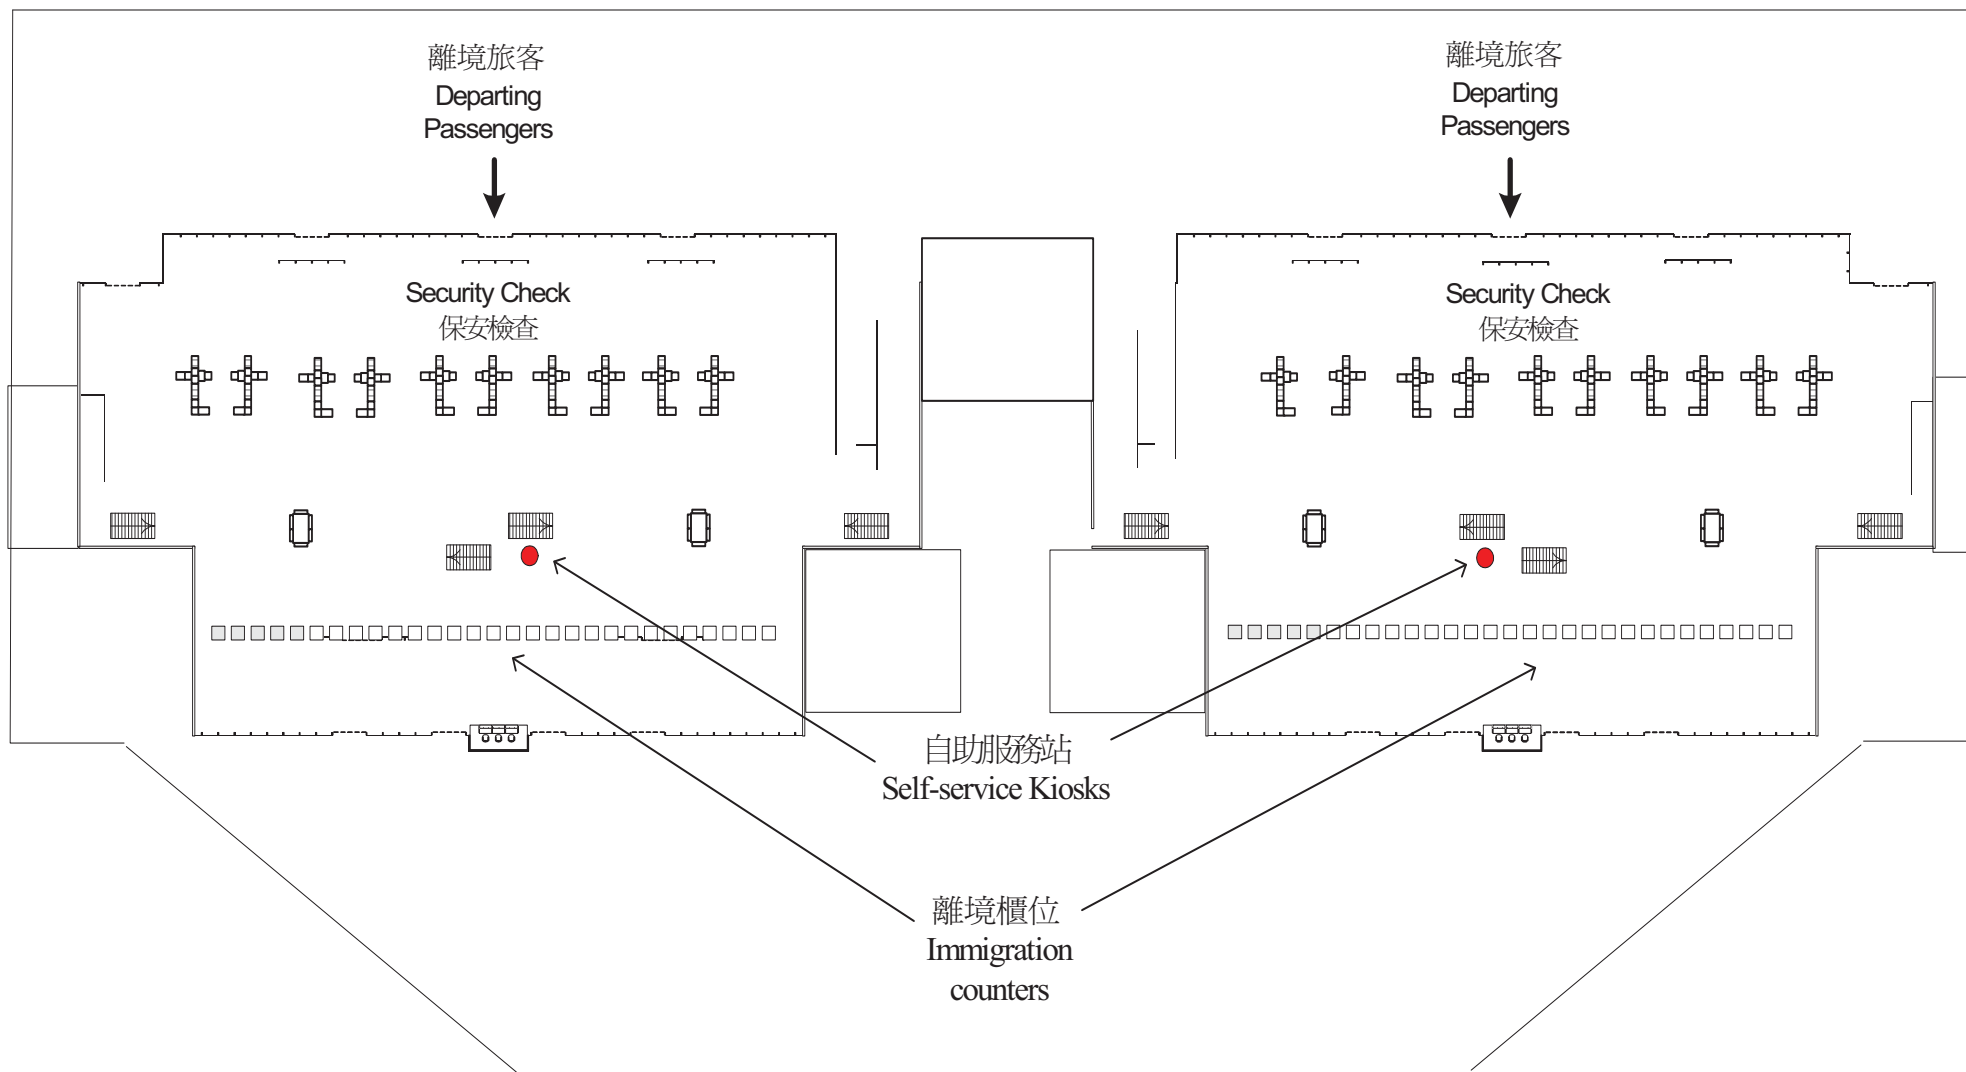

香港國際機場入境大堂自助服務站位置圖  
Location Map of Self-service Kiosk at Hong Kong International Airport - Arrival Hall

香港國際機場一號客運大樓離境大堂自助服務站位置圖  
Location Map of Self-service Kiosk at Hong Kong International Airport - Terminal 1 Departure Hall

香港國際機場二號客運大樓離境大堂自助服務站位置圖  
Location Map of Self-service Kiosk at Hong Kong International Airport - Terminal 2 Departure Hall

離境旅客  
Departing  
Passengers