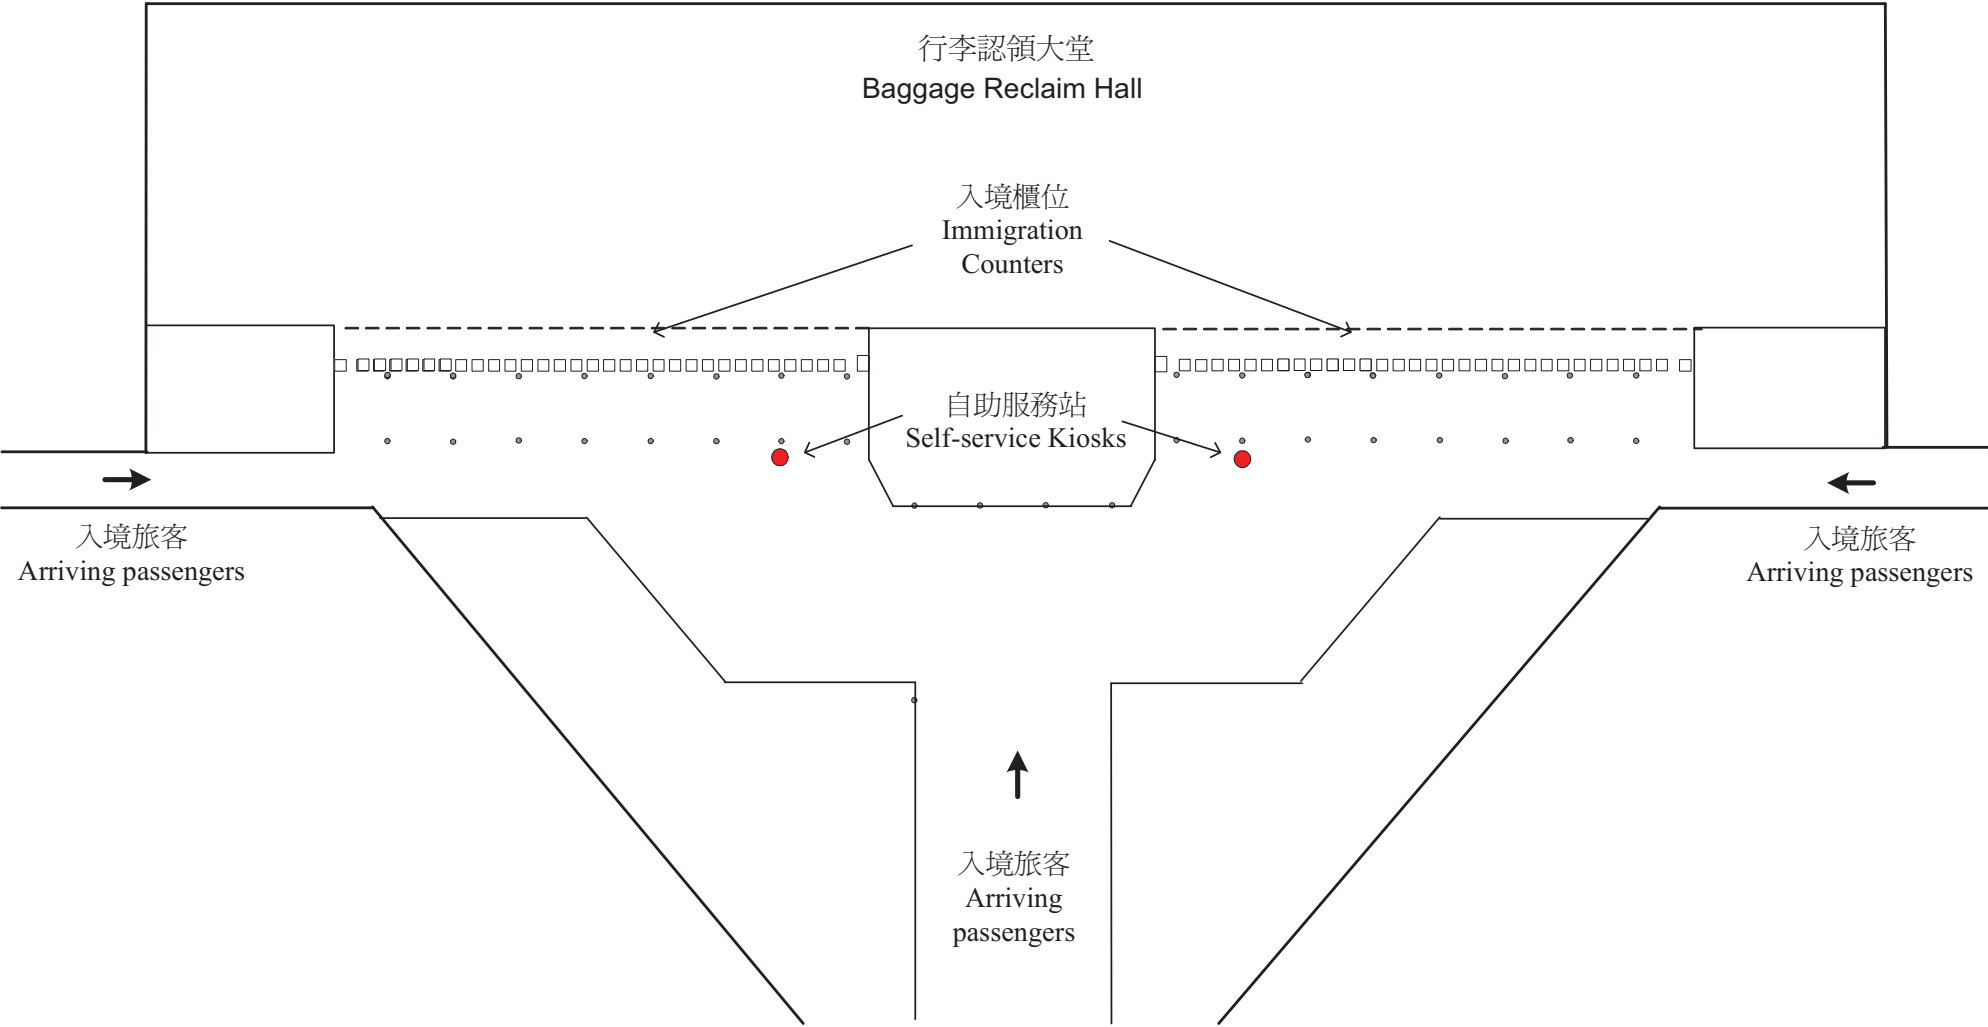

香港國際機場入境大堂自助服務站位置圖  
Location Map of Self-service Kiosk at Hong Kong International Airport - Arrival Hall

香港國際機場一號客運大樓離境大堂自助服務站位置圖  
Location Map of Self-service Kiosk at Hong Kong International Airport - Terminal 1 Departure Hall

香港國際機場二號客運大樓離境大堂自助服務站位置圖  
Location Map of Self-service Kiosk at Hong Kong International Airport - Terminal 2 Departure Hall

離境旅客  
Departing  
Passengers