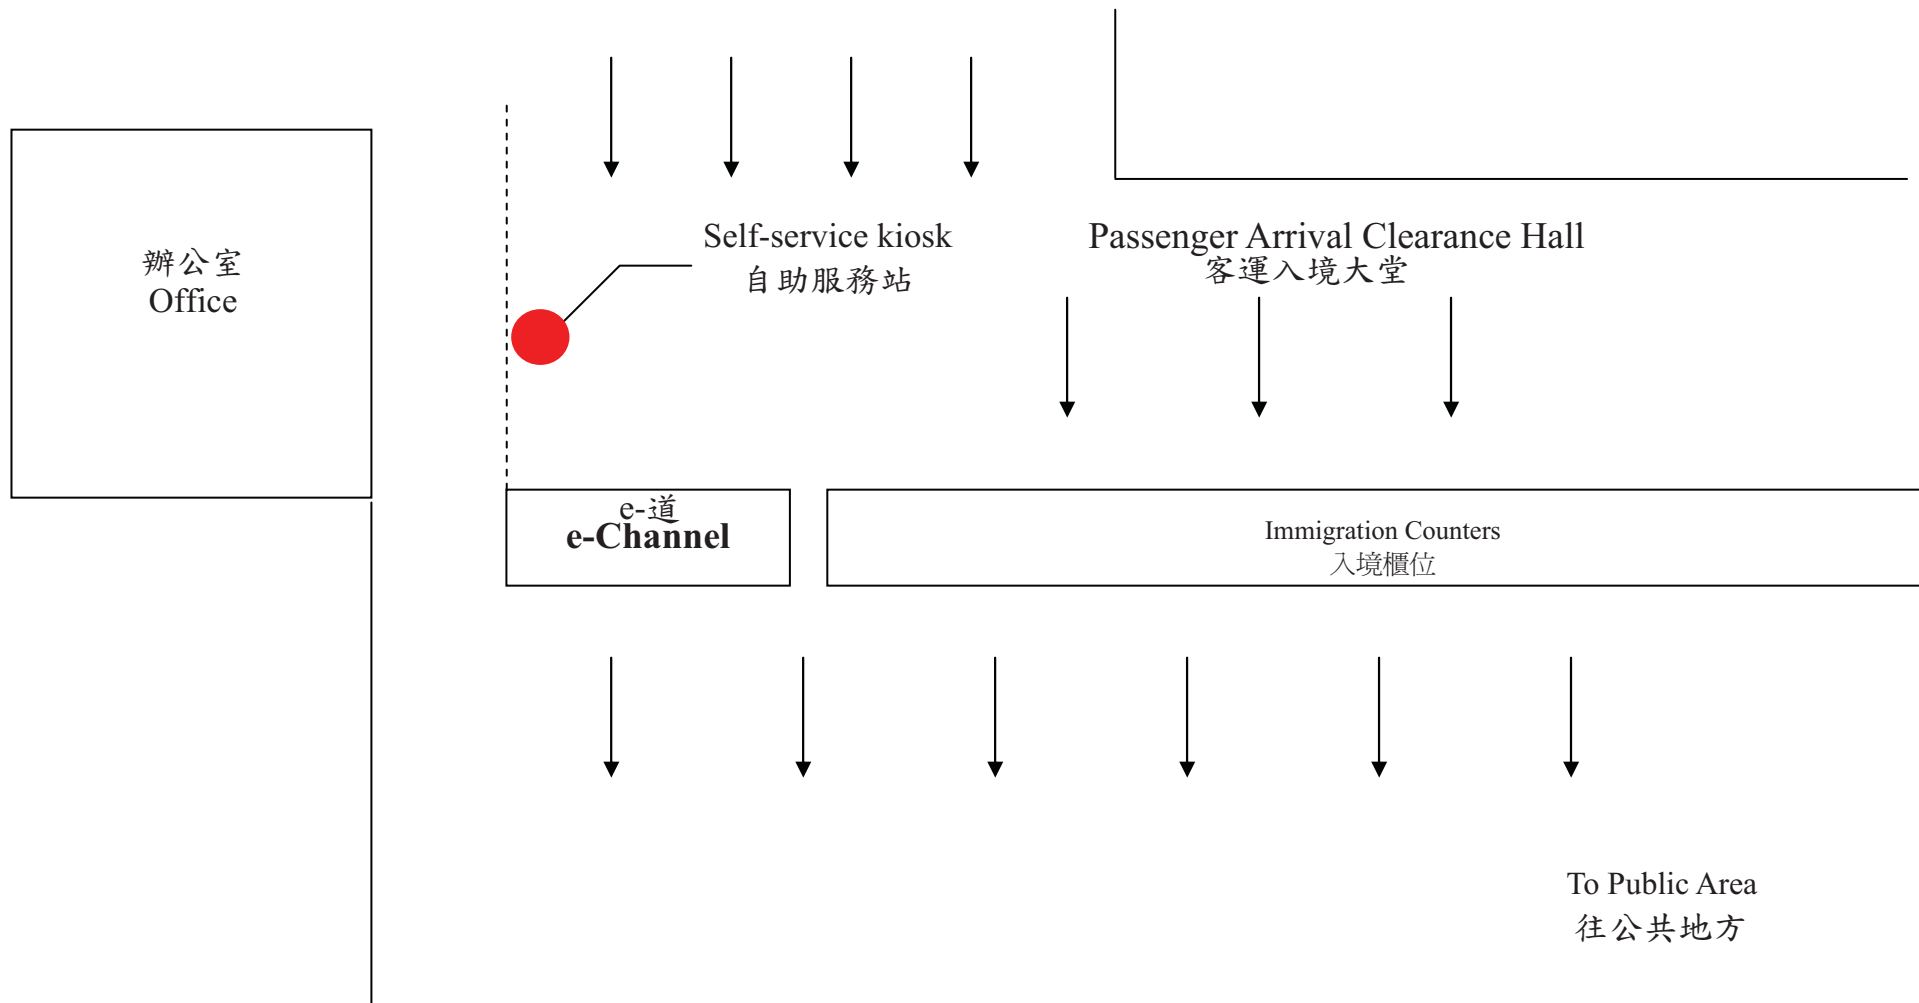

中國客運碼頭管制站入境大堂自助服務站位置圖
Location Map of Self-service Kiosk at China Ferry Terminal Control Point - Arrival Hall
中國客運碼頭管制站（入境樓層）

中國客運碼頭管制站離境大堂自助服務站位置圖
Location Map of Self-service Kiosk at China Ferry Terminal Control Point - Departure Hall

中國客運碼頭管制站（離境樓層）