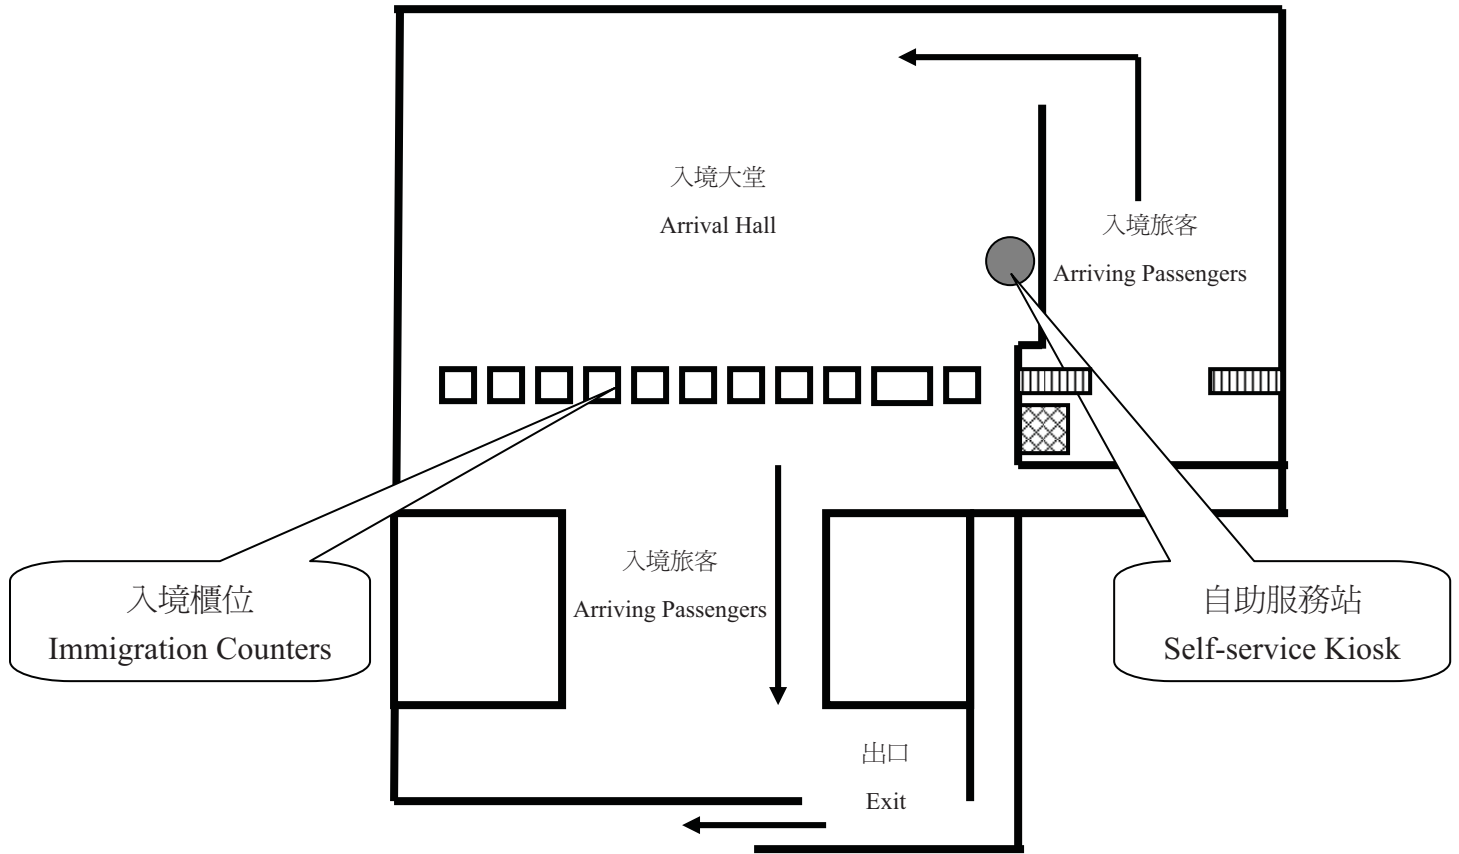

紅磡管制站入境大堂自助服務站位置圖
Location Map of Self-service Kiosk at Hung Hom Control Point - Arrival Hall

紅磡管制站離境大堂自助服務站位置圖
Location Map of Self-service Kiosk at Hung Hom Control Point - Departure Hall