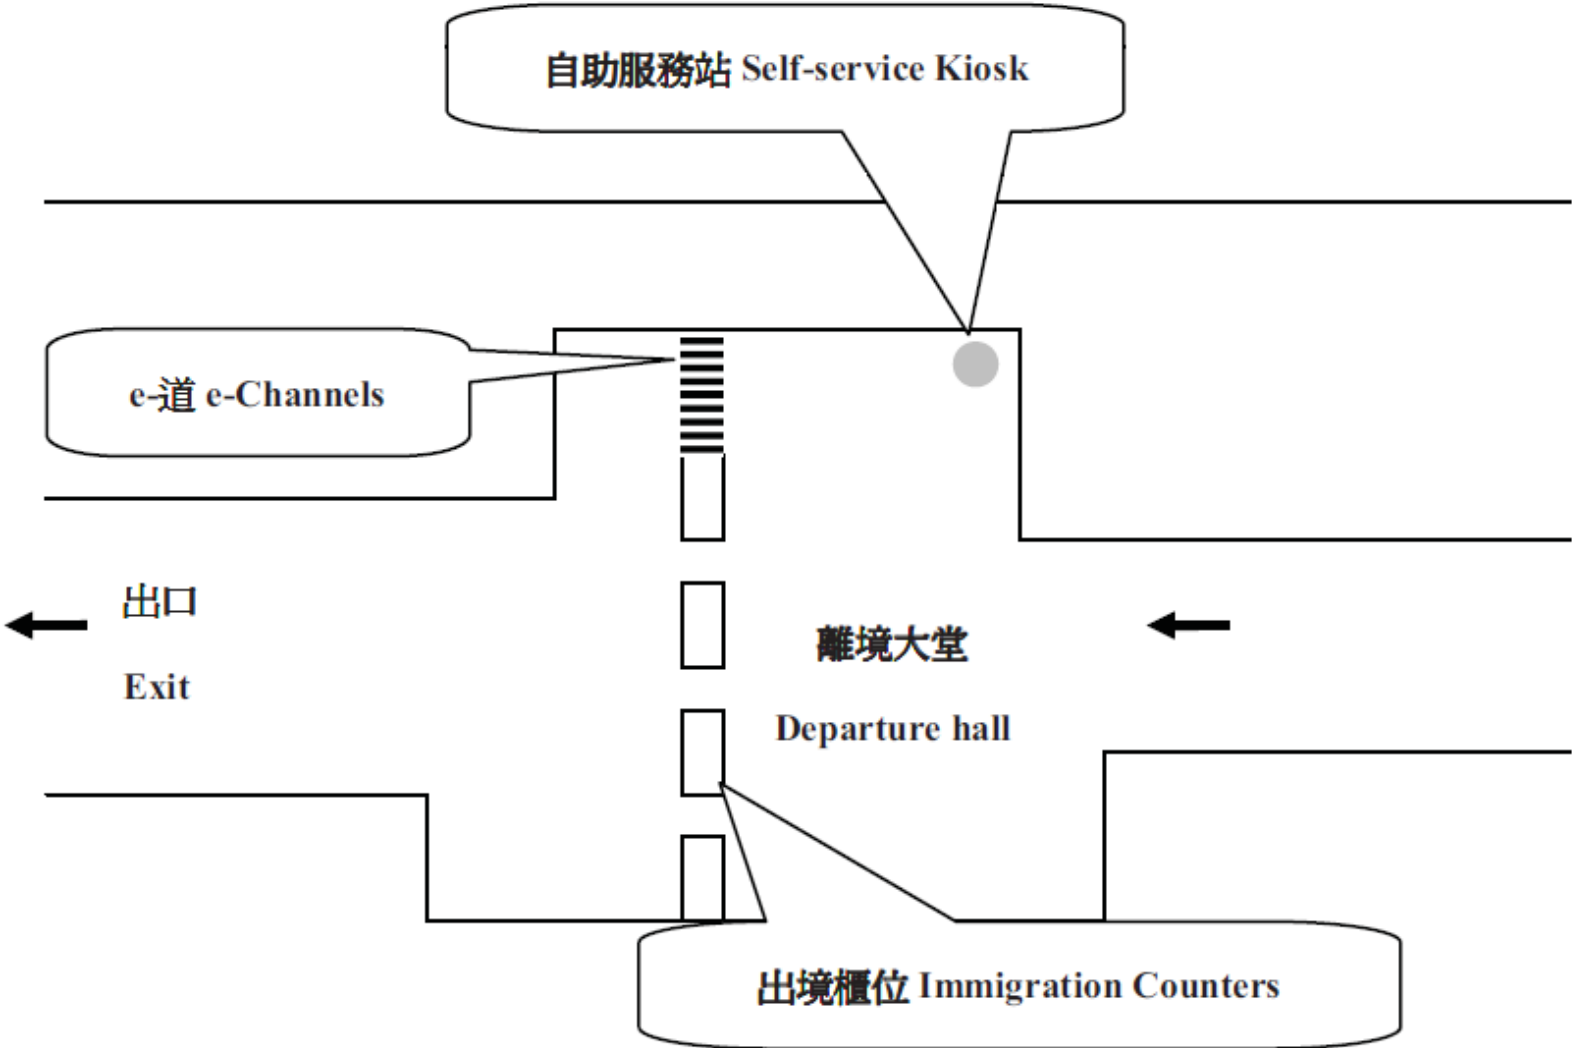

深圳灣管制站一樓入境大堂自助服務站位置圖

Location Map of Self-service Kiosk at Shenzhen Bay Control Point - 1/F Arrival Hall

深圳灣管制站地面離境大堂自助服務站位置圖
Location Map of Self-service Kiosk at Shenzhen Bay Control Point - G/F Departure Hall

深圳灣管制站地面入境大堂自助服務站位置圖
Location Map of Self-service Kiosk at Shenzhen Bay Control Point - G/F Arrival Hall