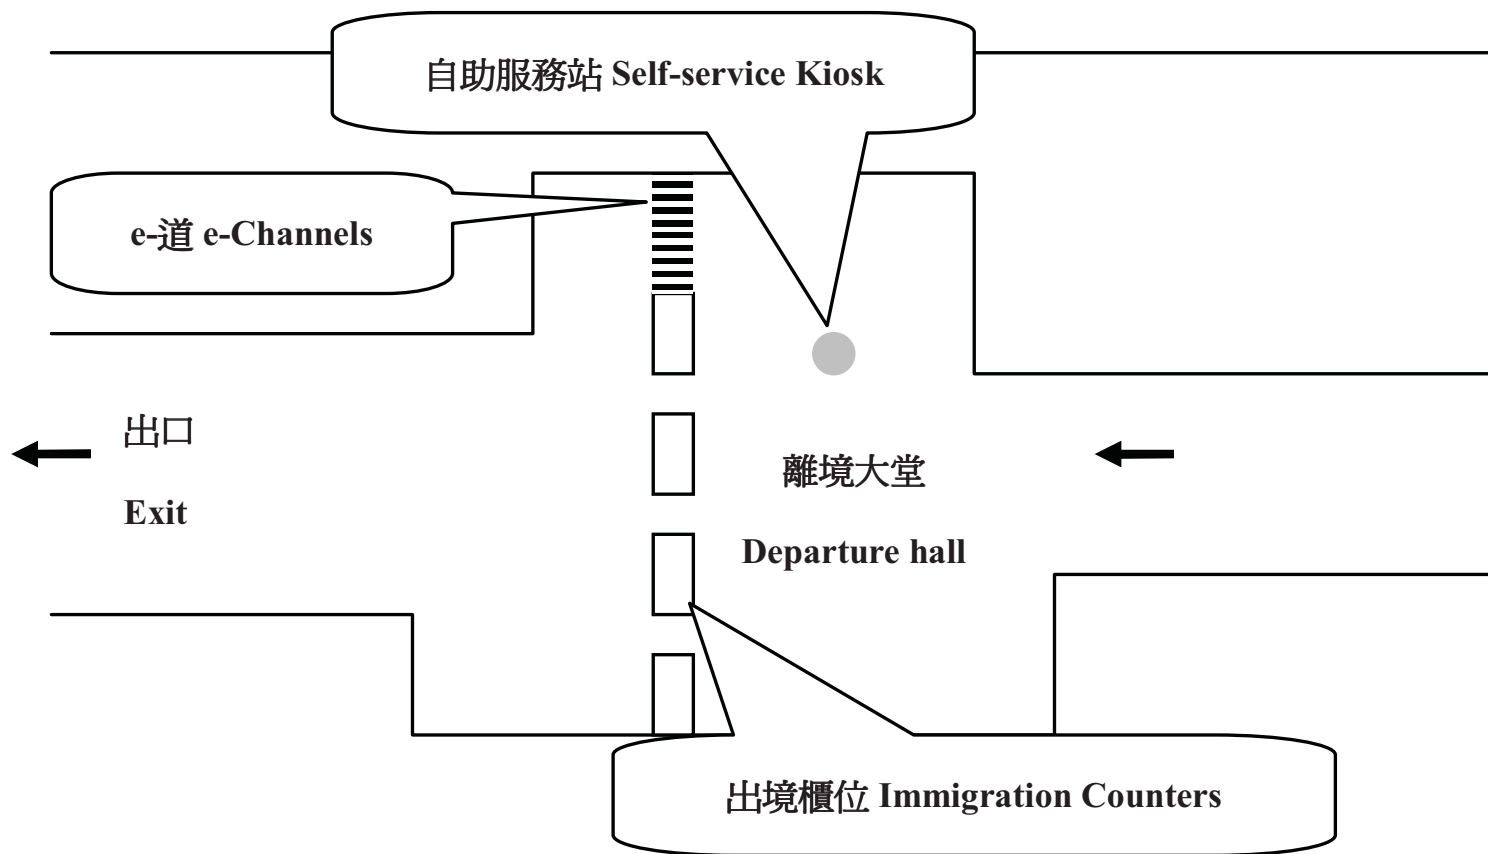

深圳灣管制站一樓入境大堂自助服務站位置圖

Location Map of Self-service Kiosk at Shenzhen Bay Control Point - 1/F Arrival Hall

深圳灣管制站地面離境大堂自助服務站位置圖

Location Map of Self-service Kiosk at Shenzhen Bay Control Point - G/F Departure Hall

深圳灣管制站地面入境大堂自助服務站位置圖

Location Map of Self-service Kiosk at Shenzhen Bay Control Point - G/F Arrival Hall