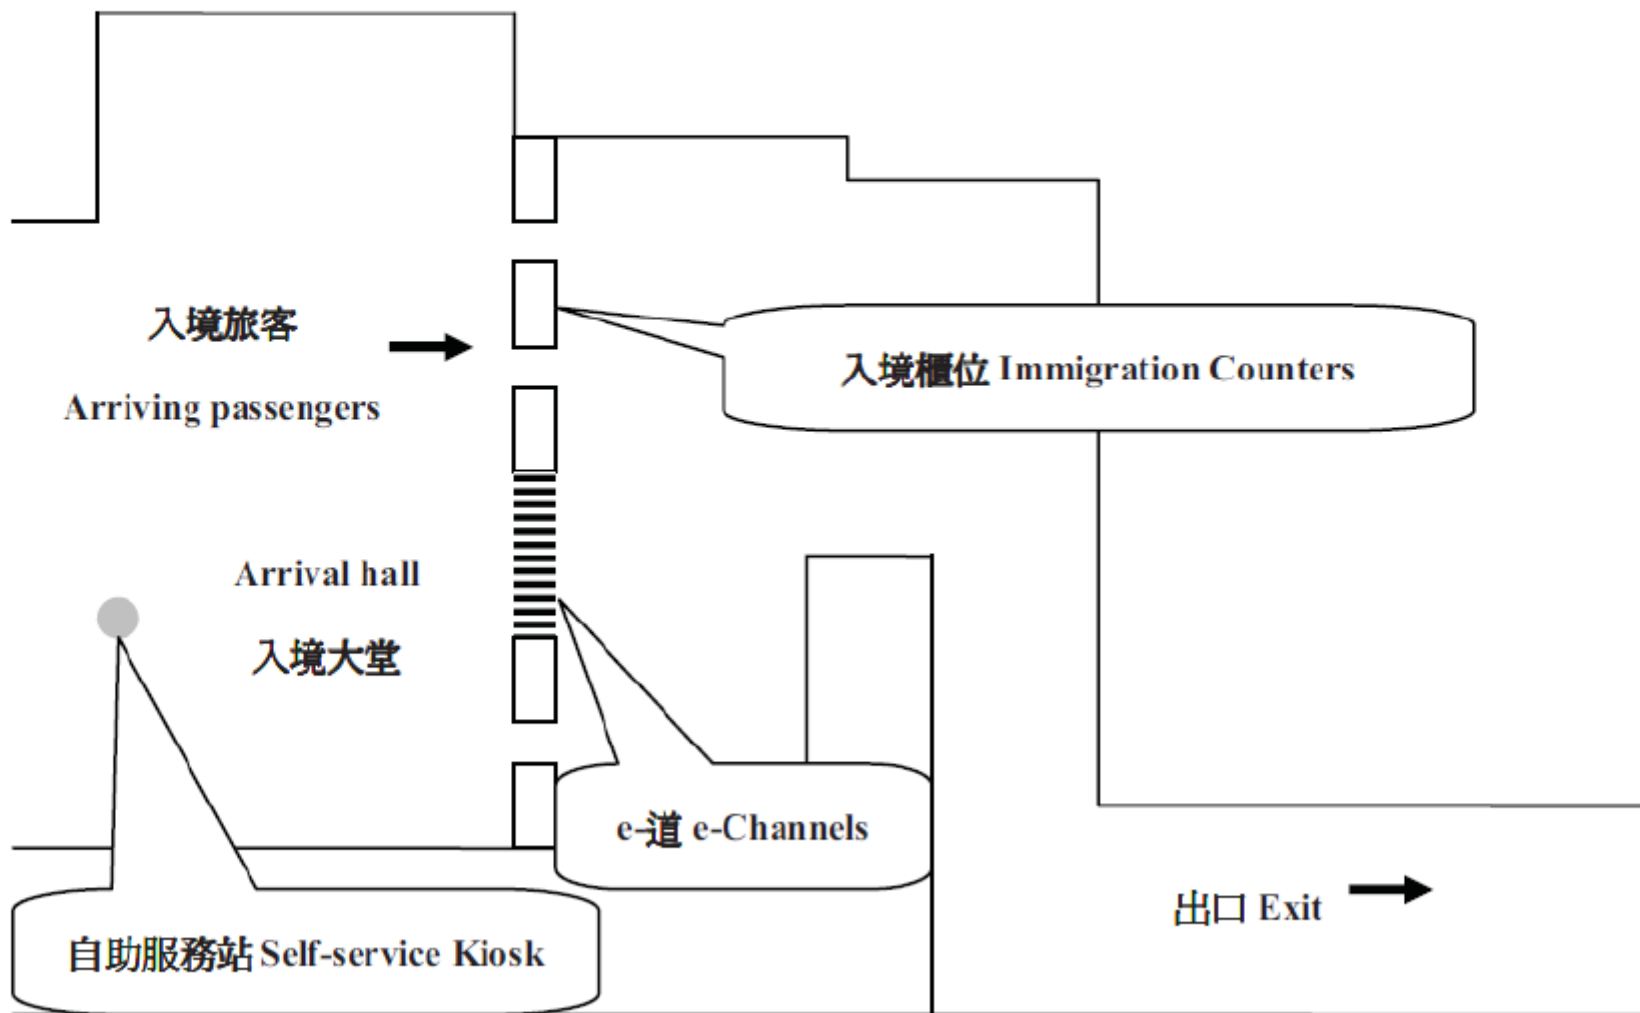

深圳灣管制站一樓入境大堂自助服務站位置圖

Location Map of Self-service Kiosk at Shenzhen Bay Control Point - 1/F Arrival Hall

深圳灣管制站地面離境大堂自助服務站位置圖
Location Map of Self-service Kiosk at Shenzhen Bay Control Point - G/F Departure Hall

深圳灣管制站地面入境大堂自助服務站位置圖
Location Map of Self-service Kiosk at Shenzhen Bay Control Point - G/F Arrival Hall