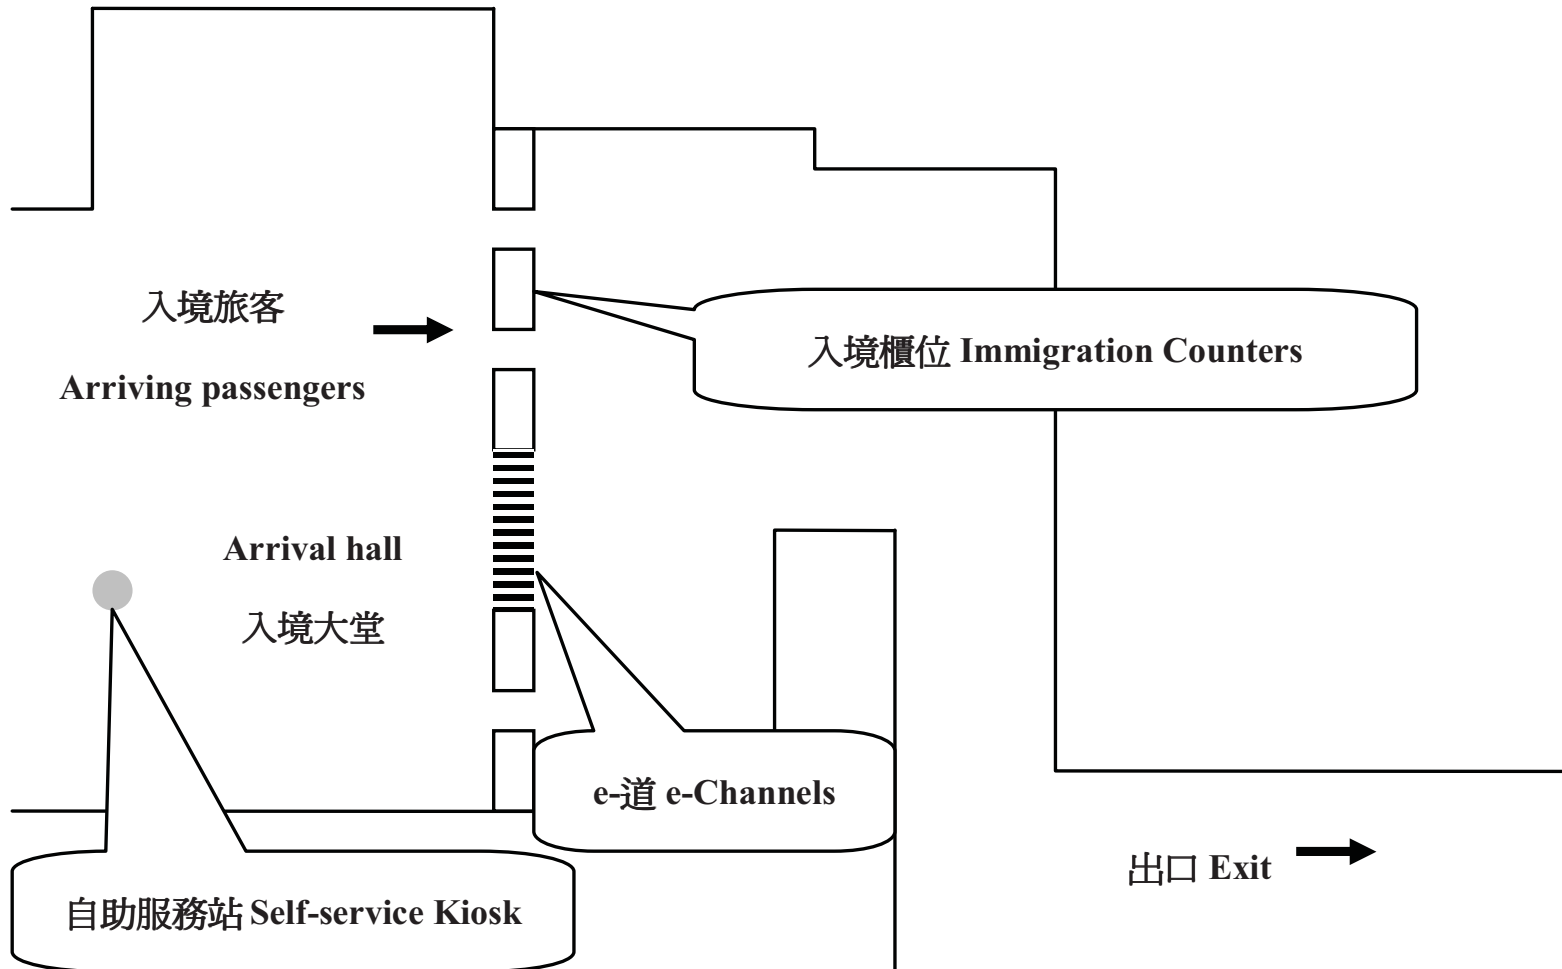

深圳灣管制站一樓入境大堂自助服務站位置圖

Location Map of Self-service Kiosk at Shenzhen Bay Control Point - 1/F Arrival Hall

深圳灣管制站地面離境大堂自助服務站位置圖

Location Map of Self-service Kiosk at Shenzhen Bay Control Point - G/F Departure Hall

深圳灣管制站地面入境大堂自助服務站位置圖

Location Map of Self-service Kiosk at Shenzhen Bay Control Point - G/F Arrival Hall